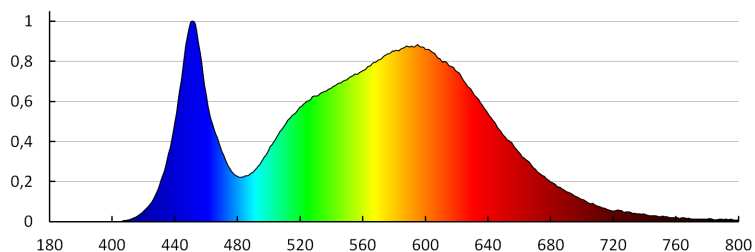

LOGISZTIKAI ADATOK:

Csomagolás típusa: 20

Darabszám közbenső csomagolásban: 1

Darabszám gyűjtőcsomagolásban: 20

Nettó egységsúly [g]: 524

Súly [g]: 656

Egységcsomagolás hossza [cm]: 23

Egységcsomagolás szélessége [cm]: 3

Egységcsomagolás magassága [cm]: 29

Doboz súlya [kg]: 13.12

Karton szélessége [cm]: 34

Doboz magassága [cm]: 31

Doboz hossza [cm]: 48

Karton térfogata [m³]: 0.050592